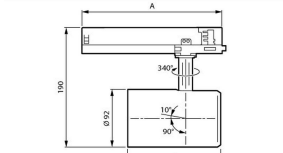

Trafe	Flux	CCT	Optic	A (mm)
PSU	205	840	HNB/HMB/HVBR/HVBR/HOVL/HHOVL	158
	495	PW930	NB/MB/WB/VVBR/OVL	162

Technische Daten Philips LED-Schienenstrahler GreenSpace Evo Projektor Weiß 20.5W 2700lm 41x80D - 830 Warmweiß

[Produkt ansehen](#)

Technische Daten

Artikelnummer	251905
EAN	8720169590854
Herstellercode	8720169590854
Marke	Philips
Herstellername	ST333T 27S/830 PSU WB WH481
Budgetlight All-in Garantie	5 Jahre
Durchschnittliche Lebensdauer (Stunden)	50000

Technische Informationen

Technologie	LED Integriert
Watt	20.5W
Ersetzt (Watt)	35
Lampen Spannung (V)	220-240
Dimmbar	Nicht dimmbar
Farbcode	830 Warmweiß
Lichtfarbe (Kelvin)	3000 Warmweiß
Farbwiedergabestufe (Ra)	80-89
Helle Farbe	Weiß
Farbsteuerung	Einzelfarbe
Lichtstrom (Lumen)	2700lm