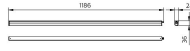

[Produkt ansehen](#)

Technische Daten

Artikelnummer	243479
EAN	8719514527911
Herstellercode	52791199
Marke	Philips
Herstellername	BN021C LED19S/830 L1200
Budgetlight All-in Garantie	3 Jahre
Durchschnittliche Lebensdauer (Stunden)	30000

Technische Informationen

Technologie	LED Integriert
Ersetzt (Watt)	1x36
Watt	20W
Lampen Spannung (V)	220-240
Dimmbar	Nicht dimmbar
Helle Farbe	Weiß
Farbcode	830 Warmweiß
Lichtfarbe (Kelvin)	3000 Warmweiß
Farbwiedergabestufe (Ra)	80-89
Farbsteuerung	Einzelfarbe
Lichtstrom (Lumen)	1900lm
Lumen Watt Verhältnis (Lm/W)	95