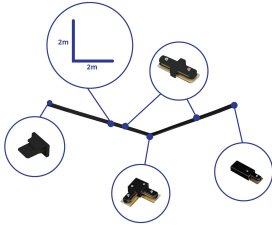

Technische Daten Bright Choice Rail Set 1-Phasen L 2 x 2 Meter Schwarz |incl. Abschlusskappe, Stromanschluss und L -Verbinder

[Produkt ansehen](#)

Technische Daten

Artikelnummer	254106
EAN	8719157064828
Herstellercode	806118
Marke	Bright Choice
Herstellername	Complete L shaped 1-Phase Track Set Black – 2 x 2 meter incl. End Cap, Power Connector and L -Conne
Menge in der Originalverpackung	1
Budgetlight All-in Garantie	3 Jahre

Technische Informationen

Sockelfarbe	Schwarz
Produkttyp	Zubehör - 1-Phasen-Schiene

Maße

Länge (mm)	1000
Höhe (mm)	20
Breite (mm)	34

die **besten Preise**

bis zu **7 Jahre Garantie**

Sensorinformationen

einfache **Retour**

effiziente LEDs

Sensortyp	Kein Sensor
-----------	-------------