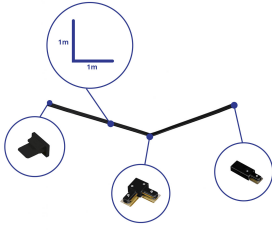

Technische Daten Bright Choice Rail Set 1-Phasen L 1 x 1 Meter Schwarz | incl. Abschlusskappe, Stromanschluss und L -Verbinder

[Produkt ansehen](#)

Technische Daten

Artikelnummer	254079
EAN	8719157064644
Herstellercode	806118
Marke	Bright Choice
Herstellername	Complete L shaped 1-Phase Track Set Black – 1 x 1 meter incl. End Cap, Power Connector and L -Conne
Menge in der Originalverpackung	1
Budgetlight All-in Garantie	3 Jahre

Technische Informationen

Sockelfarbe	Schwarz
Produkttyp	Zubehör - 1-Phasen-Schiene

Maße

Länge (mm)	1000
Höhe (mm)	20
Breite (mm)	34

die **besten Preise** bis zu **7 Jahre Garantie**

Sensorinformationen

einfache **Retour** **effiziente LEDs**

Sensortyp	Kein Sensor
-----------	-------------