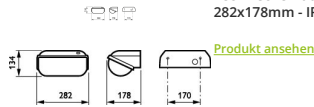

Technische Daten Philips LED Sicherheit Coreline BWC120 Schwarz 14W 1800lm - 830 Warmweiß | 282x178mm - IP54

[Produkt ansehen](#)

## Maße

Länge (mm)	282
Breite (mm)	178
Höhe (mm)	134