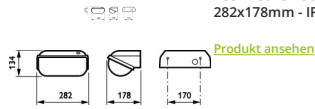

Technische Daten Philips LED Sicherheit Coreline BWC120 Weiß 14W 1800lm - 830 Warmweiß | 282x178mm - IP54

## Maße

Länge (mm)	282
Breite (mm)	178
Höhe (mm)	134