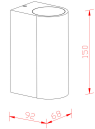

[Produkt ansehen](#)

Technische Daten

Artikelnummer	250630
EAN	5430004236023
Herstellercode	DLT009240003001
Marke	D'Lite
Herstellername	Vossem Aluminium body, clear glass diffuser, 220-240V/50-60Hz, 2xGU10 lampholder max:35W, bulb exclu
Budgetlight All-in Garantie	2 Jahre

Technische Informationen

Technologie	Fixture Retrofit
Dimmbar	Nicht dimmbar
Passend zum	GU10
Inkl. Leuchtmittel	Nein
Anzahl benötigter Lampen	2
Schwenkbar	Nein
Befestigung	Wandmontage
Produkttyp	Dekorative Leuchte ohne Lampe

Informationen zur Leuchte

Leuchtenverbindung	Kabel