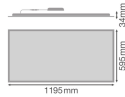

Technische Daten Ledvance LED-Panel  
Compact 42W 5880lm - 830-840 CCT |  
120x60cm - UGR <23

[Produkt ansehen](#)

## Maße

Größe des LED Panels	120x60cm
Länge (mm)	1195
Breite (mm)	295
Höhe (mm)	34