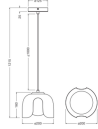

Technische Daten Ledvance Decor Corolle Pendelleuchte Grün | 200mm - Geeignet für E27

[Produkt ansehen](#)

Technische Daten

Artikelnummer	262513
EAN	4099854654626
Marke	Ledvance
Herstellername	DECOR COROLLE PENDANT E27 GN LEDV
Budgetlight All-in Garantie	5 Jahre
Durchschnittliche Lebensdauer (Stunden)	0

Technische Informationen

Technologie	Fixture Retrofit
Lampen Spannung (V)	220-240
Watt	0W
Dimmbar	Nicht dimmbar
Passend zum	E27
Inkl. Leuchtmittel	Nein
Anzahl benötigter Lampen	1
Maximale Wattanzahl	15
Lichtstrom (Lumen)	0lm
Schwenkbar	Nein
Befestigung	Pendelmontage
Optikabdeckung	Transparent

Maße

Breite (mm)	1215
Höhe (mm)	1215
Durchmesser (mm)	200

Sensorinformationen

Sensortyp	Kein Sensor
-----------	-------------

Warum BudgetLight?

-  die **besten Preise**
-  bis zu **7 Jahre Garantie**
-  einfache **Retour**
-  **effiziente LEDs**