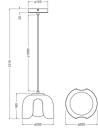

Technische Daten Ledvance Decor Corolle Pendelleuchte Schwarz | 200mm - Geeignet für E27

[Produkt ansehen](#)

Technische Daten

Artikelnummer	262507
EAN	4099854654602
Marke	Ledvance
Herstellername	DECOR COROLLE PENDANT E27 BK LEDV
Budgetlight All-in Garantie	5 Jahre
Durchschnittliche Lebensdauer (Stunden)	0

Technische Informationen

Technologie	Fixture Retrofit
Lampen Spannung (V)	220-240
Watt	0W
Dimmbar	Nicht dimmbar
Passend zum	E27
Inkl. Leuchtmittel	Nein
Anzahl benötigter Lampen	1
Maximale Wattanzahl	15
Lichtstrom (Lumen)	0lm
Schwenkbar	Nein
Befestigung	Pendelmontage
Optikabdeckung	Transparent

Maße

Breite (mm)	1215
Höhe (mm)	1215
Durchmesser (mm)	200

Sensorinformationen

Sensortyp	Kein Sensor
-----------	-------------

Warum BudgetLight?

-  die **besten Preise**
-  bis zu **7 Jahre Garantie**
-  einfache **Retour**
-  **effiziente LEDs**