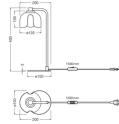

Technische Daten Ledvance Decor
Corolle Tischlampe Schwarz |
Geeignet für G9

[Produkt ansehen](#)

Technische Daten

Artikelnummer	262628
EAN	4099854654336
Marke	Ledvance
Herstellernamen	DECOR COROLLE TABLE G9 BK LEDV
Budgetlight All-in Garantie	5 Jahre
Durchschnittliche Lebensdauer (Stunden)	0

Technische Informationen

Technologie	Fixture Retrofit
Lampen Spannung (V)	220-240
Watt	0W
Dimmbar	Nicht dimmbar
Passend zum	G9
Inkl. Leuchtmittel	Nein
Anzahl benötigter Lampen	1
Maximale Wattanzahl	5
Lichtstrom (Lumen)	0lm
Schwenkbar	Nein
Befestigung	Tischlampe
Optikabdeckung	Transparent

Schwarz

Gehäuse

Stahl

Product Serie

Decor Corolle

Maße

Länge (mm)

150

Breite (mm)

200

Höhe (mm)

400

Sensorinformationen

Sensortyp

Kein Sensor

Warum BudgetLight?