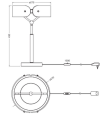

Technische Daten Ledvance Decor Curve Felt Tischlampe Grau 19W  
550lm - 830 Warmweiß | 270mm

[Produkt ansehen](#)

## Maße

Breite (mm)	270
Höhe (mm)	430
Durchmesser (mm)	270