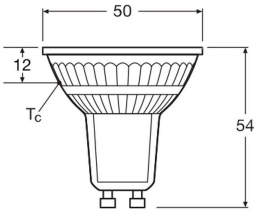

Technische Daten Ledvance LED-Spot GU10 PAR16 3.1W 350lm 120D - 830 Warmweiß | Ersatz Für 35W

[Produkt ansehen](#)

Technische Daten

Artikelnummer	256894
EAN	4099854458101
Herstellercode	4099854458101
Marke	Ledvance
Herstellername	LED PAR16 P 3.1W 830 GU10
Menge in der Originalverpackung	1
Budgetlight All-in Garantie	4 Jahre
Energieeffizienzklasse	E
Durchschnittliche Lebensdauer (Stunden)	15000

Technische Informationen

Technologie	LED
Produkttyp	GU10 LED
Ersetzt (Watt)	35
Lampen Spannung (V)	220-240
Watt	3.1W
Abstrahlwinkel (Grad)	120
Dimmbar	Nicht dimmbar
Sockel	GU10
Farbcode	830 Warmweiß

Lichtfarbe (Kelvin)	3000 Warmweiß
Farbwiedergabestufe (Ra)	80-89
Helle Farbe	Weiß
Farbsteuerung	Einzelfarbe
Lichtstrom (Lumen)	350lm
Lumen Watt Verhältnis (Lm/W)	113
Leistungsfaktor	>0.40
Sensortyp	Kein Sensor

Produktinformationen

Ausführung	Klar
Product Serie	LED PAR16 P

Maße

Länge (mm)	54
Durchmesser (mm)	50
Lampenform	Reflektor
Formbezeichnung	PAR16

Warum BudgetLight?

die **besten Preise**

bis zu **7 Jahre Garantie**