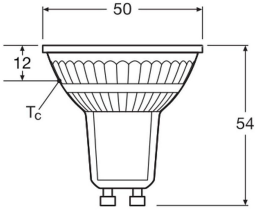

Technische Daten Ledvance LED-Spot GU10 PAR16 2.4W 230lm 36D - 827 Extra Warmweiß | Ersatz Für 35W

[Produkt ansehen](#)

Technische Daten

Artikelnummer	256905
EAN	4099854457968
Herstellercode	4099854457968
Marke	Ledvance
Herstellername	LED PAR16 P 2.4W 827 GU10
Menge in der Originalverpackung	1
Budgetlight All-in Garantie	4 Jahre
Energieeffizienzklasse	E
Durchschnittliche Lebensdauer (Stunden)	15000

Technische Informationen

Technologie	LED
Produkttyp	GU10 LED
Ersetzt (Watt)	35
Lampen Spannung (V)	220-240
Watt	2.4W
Abstrahlwinkel (Grad)	36
Dimmbar	Nicht dimmbar
Sockel	GU10
Farbcode	827 Extra Warmweiß

Produktinformationen

Ausführung	Klar
Product Serie	LED PAR16 P

Maße

Länge (mm)	54
Durchmesser (mm)	50
Lampenform	Reflektor
Formbezeichnung	PAR16

Warum BudgetLight?

 die **besten Preise**  bis zu **7 Jahre Garantie**