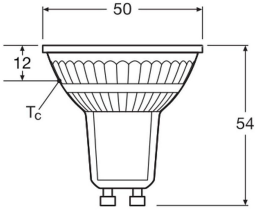

## Technische Daten Ledvance LED-Spot GU10 PAR16 8W 750lm 36D - 827 Extra Warmweiß | Ersatz Für 100W

[Produkt ansehen](#)

### Technische Informationen

Technologie	LED
Produkttyp	GU10 LED
Ersetzt (Watt)	100
Lampen Spannung (V)	220-240
Watt	8W
Abstrahlwinkel (Grad)	36
Dimmbar	Nicht dimmbar
Sockel	GU10
Farbcode	827 Extra Warmweiß

## Maße

Länge (mm)	54
Durchmesser (mm)	50
Lampenform	Reflektor
Formbezeichnung	PAR16