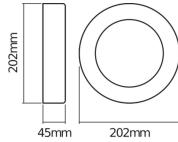

Technische Daten Ledvance LED Wand light Endura Stil Ring Dunkel Grau 13.5W - 830

[Produkt ansehen](#)

Technische Daten

Artikelnummer	243613
EAN	4058075205215
Herstellercode	4058075205215
Marke	Ledvance
Herstellername	ENDURA STYLE RING 13.5W DG LEDV
Budgetlight All-in Garantie	5 Jahre

Leistungsfaktor	>0.50
Schwenkbar	Nein
Befestigung	Wandmontage
Notfallbeleuchtung	Keine Notbeleuchtung
Produkttyp	Dekorative LEDs

Informationen zur Leuchte

IP-Schutzklasse	IP44 - spritzwassergeschützt
Product Serie	Endura

Maße

Länge (mm)	202
Breite (mm)	202
Durchmesser (mm)	202

Sensorinformationen

Sensortyp	Kein Sensor
-----------	-------------

Warum BudgetLight?

-  die **besten Preise**
-  bis zu **7 Jahre Garantie**
-  einfache **Retour**
-  **effiziente LEDs**